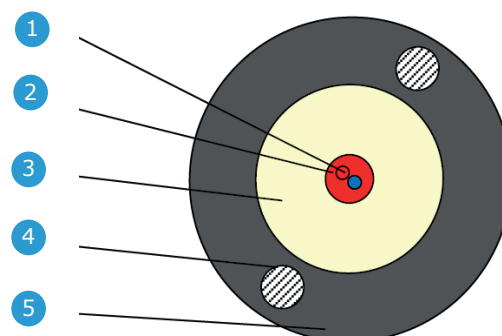

Kit DTIo de raccordement d'abonnés 1 à 2 fibres pour maison individuelle neuve

H665001FOPCxxex

Description

Les kits d'abonnés permettent un raccordement rapide du client vers le point de branchement extérieur grâce à l'utilisation d'un câble de branchement étanche pour infrastructures extérieures sur lequel un Dispositif Terminal Intérieur Optique (DTIo) a été pré-câblé.

Caractéristiques

Contenu

- 1 dévidoir carton 100% carton recyclable (Dimensions : 370 x 365 x 160mm)
- 50 ou 100m de câble en 1 ou 2 FO
- 1 Dispositif Terminal Intérieur Optique 1 ou 2 FO

Kit DTIo de raccordement d'abonnés 1 à 2 fibres pour maison individuelle neuve

H665001FOPCxxex

Caractéristiques câble de 1 à 2 FO

Câble	Ø Câble usage ext.	Traction max.
1 FO	5.1 mm	800 N
2 FO	5.1 mm	800 N

- 1 - Fibres optique : 1 à 2 fibres optiques 250µm
- 2 - Isolation : Semi serré 900µm (1 fo) ou Compact Tube (2 fo)
- 3 - Renforts : Fibres d'aramide hydrogonflantes
- 4 - Renfort : Non métallique, 2 FRP verre
- 5 - Gaine finale : Polyéthylène HD

Caractéristiques des composants DTIO

- Dimensions DTIo 1 ou 2 FO : 89,5 x 17,5 x 51.5mm
 - Matériaux : Thermoplastique ABS PC sans halogène.
 - Couleur : Blanc (RAL 9010).
 - Compatible avec les fibres de type G657
 - 1 à 4 raccords SC-APC à clapet de protection interne rétractable pour protéger le centreur céramique.
 - 1 emplacement pour une étiquette d'identification (45x10mm)
 - Indice de protection : IP30 + IK05.
 - Résistance au feu : UL94 V0.
 - Equipé de raccords optiques avec clapet intégré.
- Son nombre est dépendant de la référence.