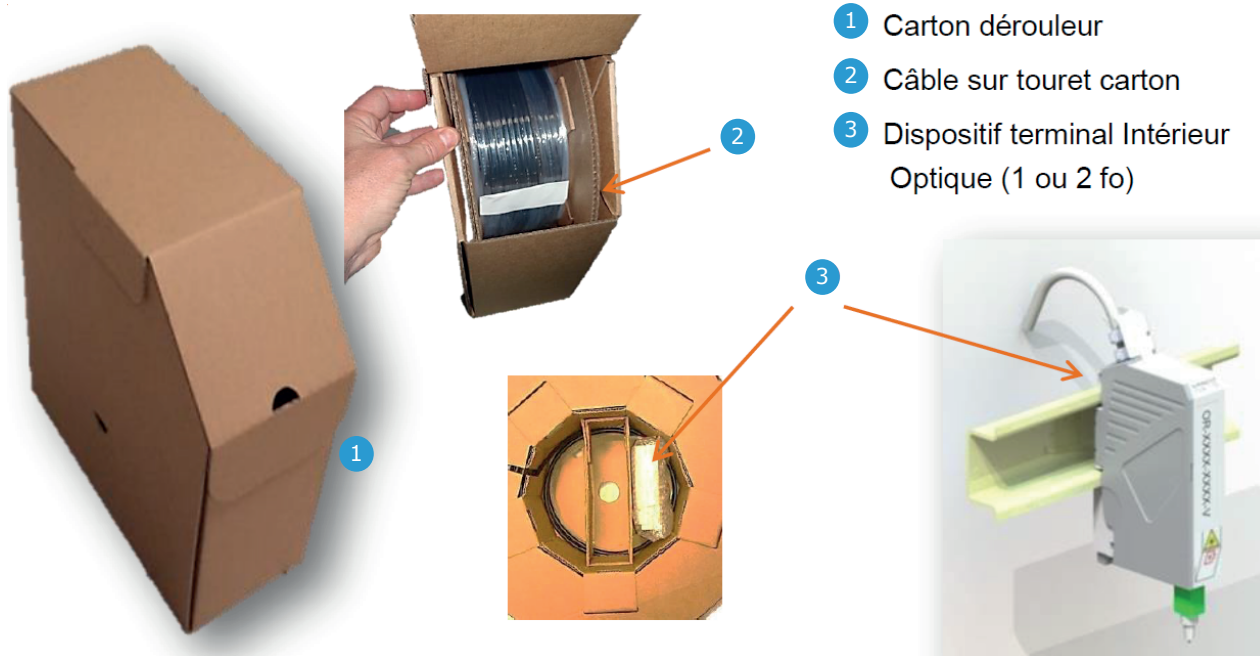

Kit DTIo de raccordement d'abonnés 1 à 2 fibres pour maison individuelle neuve

H665001FOPCxxex

Description

Les kits d'abonnés permettent un raccordement rapide du client vers le point de branchement extérieur grâce à l'utilisation d'un câble de branchement étanche pour infrastructures extérieures sur lequel un Dispositif Terminal Intérieur Optique (DTIo) a été pré-câblé.

La mise en oeuvre se fait avec des outillages standards. Il n'y a pas d'épissure à réaliser chez l'abonné. L'ergonomie de l'emballage est spécialement étudiée pour une pose intuitive du kit par l'installateur.

Caractéristiques

Contenu

- 1 dévidoir carton 100% carton recyclable (Dimensions : 370 x 365 x 160mm)
- 50 ou 100m de câble en 1 ou 2 FO
- 1 Dispositif Terminal Intérieur Optique 1 ou 2 FO

Kit DTIo de raccordement d'abonnés 1 à 2 fibres pour maison individuelle neuve

Caractéristiques des composants DTIO

- Dimensions DTIo 1 ou 2 FO : 89,5 x 17,5 x 51.5mm
 - Matériaux : Thermoplastique ABS PC sans halogène.
 - Couleur : Blanc (RAL 9010).
 - Compatible avec les fibres de type G657
 - 1 à 4 raccords SC-APC à clapet de protection interne rétractable pour protéger le centreur céramique.
 - 1 emplacement pour une étiquette d'identification (45x10mm)
 - Indice de protection : IP30 + IK05.
 - Résistance au feu : UL94 V0.
 - Equipé de raccords optiques avec clapet intégré.
- Son nombre est dépendant de la référence.